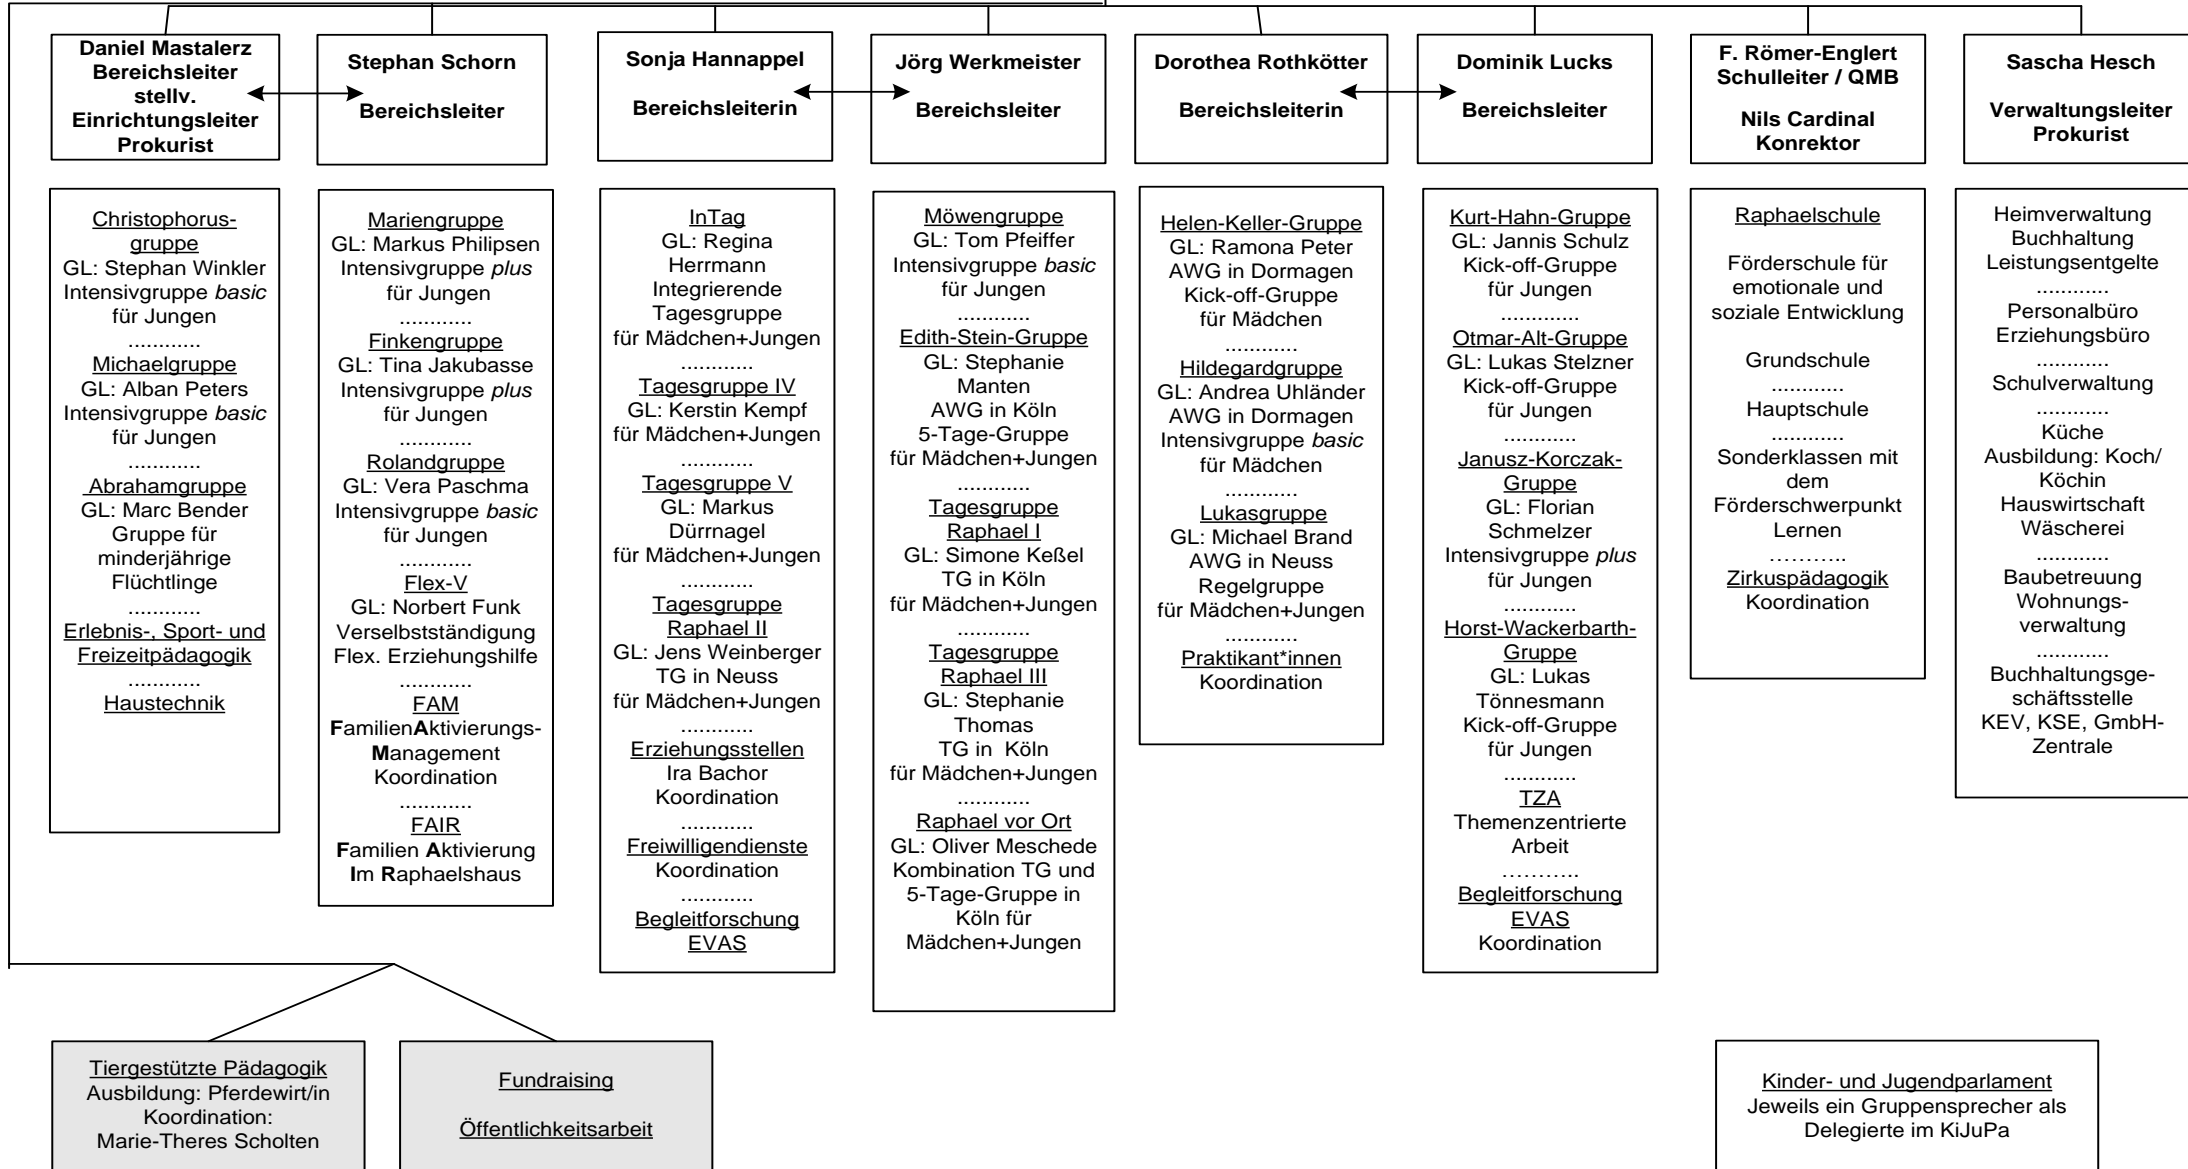

Jugendhilfezentrum Raphaelshaus Geschäftsführung Marco Gillrath

Träger: Katholischer Erziehungsverein - Betriebsführungsgesellschaft mbH
weitere Einrichtungen: Bernhardshof in Mayen, Hermann-Josef-Haus in Kall-Urft, Maria im Tann in Aachen

AWG = Außenwohngruppe
GL = Gruppenleitung
QMB = Qualitätsmanagementbeauftragte

↔ wechselseitige Vertretung